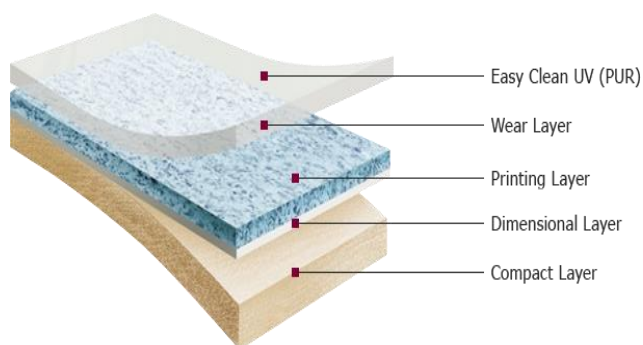

Bright

TRAFICO MODERADO

AREAS RESIDENCIALES : Cocina, Living, Pasillos , Dormitorios.

AREAS COMERCIALES TRANSITO LIVIANO: Salones, oficinas, locales comerciales.

R10 (AS/NZS 4586:2004)

Castor Chair

Anti-bacterial

Características:

- Construcción dura (estructura de cristal incrustada en papel, estable y compacta)
- Easy Clean UV (PUR) recubrimiento Antibacteriano y para Facil mantenimiento.
- Resistente a la Abrasión.
- Resistencia al deslizamiento.

ROLLOS de 25 mts x 2 mts 1.6 mm de espesor (peso 2.45 kg/m²)